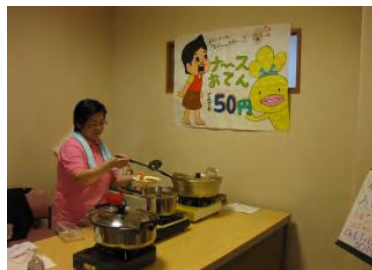

ペットボトルキャップあるいは
缶ジュースのプルタブを5個以上
持ってきた12歳以下の方には、
抽選があるよ～(^o^)/
(数量限定)

出 店: (以下の店舗は現在の予定であり、当日一部異なる可能性があります)

店舗①	お好み焼き・焼きそば ホットバーガー(数量限定)	(出張)八点鐘 様
店舗②	いか焼き・いかせん・ぶた焼き	(出張)みなせん網走店 様
店舗③	ヤクルト製品の販売	(出張)ヤクルト 様
店舗④	パン販売	(出張)夢の樹オホーツク
店舗⑤	肌カウンセリング・肌チェック	(出張)メードフェイシャルエステ 美 YOU 様
店舗⑥	ホタテの貝殻のリサイクル商品実演販売	(出張)ナチュラルジャパン(株) 様
店舗⑦	介護用品の展示・説明・販売	(出張)ウェルネスイシイ 様
店舗⑧	ビーズアクセサリーの販売	施設職員
店舗⑨	フリーマーケット	施設職員
店舗⑩	羽田野先生のレザークラフト教室 (体験コーナー+販売)	施設利用者
店舗⑪	アート展(絵画+手編み籠)	施設職員
店舗⑫	赤飯	社会福祉法人緑明会はまなす様
店舗⑬	トロピカルジュース・ジンギスカン	施設職員
店舗⑭	かき氷・わたあめ・フランクフルト・ビール・ 焼酎・ラムネ	施設職員
店舗⑮	うどん・やきとり	施設職員
店舗⑯	チョコバナナ・パンナコッタ シフォンケーキ(喫茶『ちばしり』様 提供)	施設職員
店舗⑰	でんぷん団子	施設職員
店舗⑱	おでん	施設職員

(昨年 2010 年のここなっつ祭の様子)
 開店前のフリーマーケット店
 開店直後から大勢の方が来てくださって
 大盛況でした

(昨年 2010 年のここなっつ祭の様子)
 昨年はすべての店舗が屋内でしたが、煙
 が出るものは屋外で焼いて店舗に持ち
 込んで...

(昨年 2010 年のこ
 こなっつ祭の様子)
 大好評だった『ナース
 おでん』。今年も出店
 しますよ～\(^o^)/
 昨年は蒸した1日だ
 ったので、今年は適度
 におでん日和だとい
 いですね～(^o^)

この写真は
 炭で焼き鳥
 を焼いてい
 るところの
 一枚です

(昨年 2010 年のここなっつ祭の様子)
 屋内のメイン会場(^)
 休憩場にもなりましたし、食事処にもなりました
 し、屋内イベント会場にもなっていました(*^o^*)
 昨年は、強力な晴れ男・晴れ女がいたのか、とても

暑い夏祭り
 になりましたね～
 (^_^)
 今年はどんな
 天気になるのか。
 それは当日ま
 でのお楽しみ

それでは、皆様
 のご来場を老健